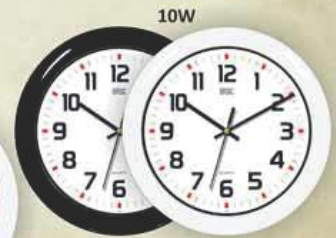

Frame : Black
Dial : White

Frame : White
Dial : White